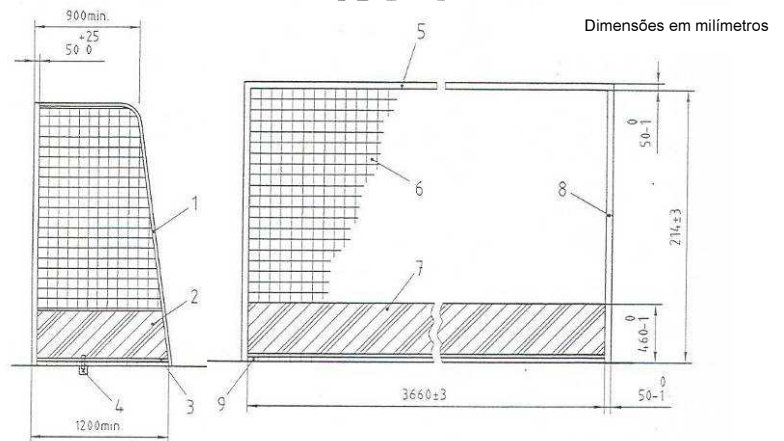

NP EN 750 – BALIZAS DE HÓQUEI

BALIZAS TIPO 1

Descrição: Baliza de Hóquei em Campo com maciços

Dimensões: 3,66 x 2,14 m (l x h)

Figura 1: Exemplo Baliza de Hóquei de Campo do tipo 1

NP EN 750 – BALIZAS DE HÓQUEI

BALIZAS TIPO 2

Descrição: Baliza de Hóquei em Campo auto-estável

Dimensões: 3,66 x 2,14 m (l x h)

Figura 2 e 3: Exemplo Baliza de Hóquei de Campo do tipo 2

Legenda:

- | | | | |
|---|--|---|---------------------------|
| 1 | Suporte traseiro da rede | 6 | Rede |
| 2 | Painel lateral | 7 | Painel Traseiro |
| 3 | Caixilho lateral ao solo | 8 | Poste Vertical |
| 4 | Exemplo de dispositivo anti-pendulação | 9 | Caixilho traseiro ao solo |
| 5 | Barra transversal | | |