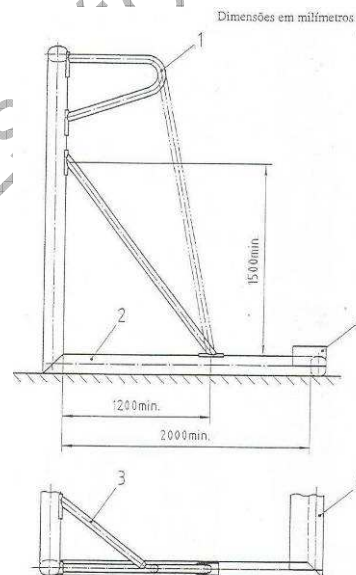

Dimensões: 7,32 x 2,44 m (l x h)

5,00 x 2,00 m (l x h)

Figura 3 e 4: Exemplo Baliza de Futebol do tipo 2

Legenda:

1 Suporte rede

NP EN 748 – BALIZAS DE FUTEBOL

BALIZAS TIPO 3

Descrição: Baliza de Futebol auto-estável com fixações ao solo

Dimensões: 7,32 x 2,44 m (l x h)
5,00 x 2,00 m (l x h)

Figura 5 e 6: Exemplo Baliza de Futebol do tipo 3

Legenda:

1 Suporte de rede
2 Quadro ao solo

3 Tirante
4 Fixação ao solo

NP EN 748 – BALIZAS DE FUTEBOL

BALIZAS TIPO 4

Descrição: Baliza de Futebol auto-estável com contrapeso

Dimensões: 7,32 x 2,44 m (l x h)
5,00 x 2,00 m (l x h)

Figura 7 e 8: Exemplo Baliza de Futebol do tipo 4

Legenda:

1 Suporte de rede
2 Quadro ao solo

3 Tirante
4 Contrapeso