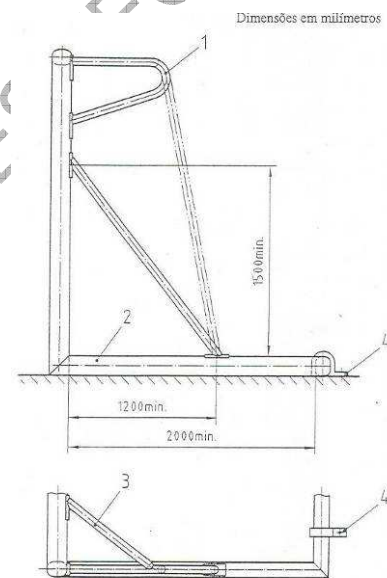

Legenda:

- 1 Barra Transversal
- 2 Poste Vertical
- 3 Rede

- 4 Vara de tensão da rede
- 5 Corda extensora

NP EN 748 – BALIZAS DE FUTEBOL

BALIZAS TIPO 2

Descrição: Baliza de Futebol com suportes da rede e maciços

Dimensões: 7,32 x 2,44 m (l x h)

5,00 x 2,00 m (l x h)

Figura 3 e 4: Exemplo Baliza de Futebol do tipo 2

Legenda:

1 Suporte rede

NP EN 748 – BALIZAS DE FUTEBOL

BALIZAS TIPO 3

Descrição: Baliza de Futebol auto-estável com fixações ao solo

Dimensões: 7,32 x 2,44 m (l x h)
5,00 x 2,00 m (l x h)

Figura 5 e 6: Exemplo Baliza de Futebol do tipo 3

Legenda:

1 Suporte de rede
2 Quadro ao solo

3 Tirante
4 Fixação ao solo

NP EN 748 – BALIZAS DE FUTEBOL

BALIZAS TIPO 4

Descrição: Baliza de Futebol auto-estável com contrapeso

Dimensões: 7,32 x 2,44 m (l x h)
5,00 x 2,00 m (l x h)

Figura 7 e 8: Exemplo Baliza de Futebol do tipo 4

Legenda:

1 Suporte de rede
2 Quadro ao solo