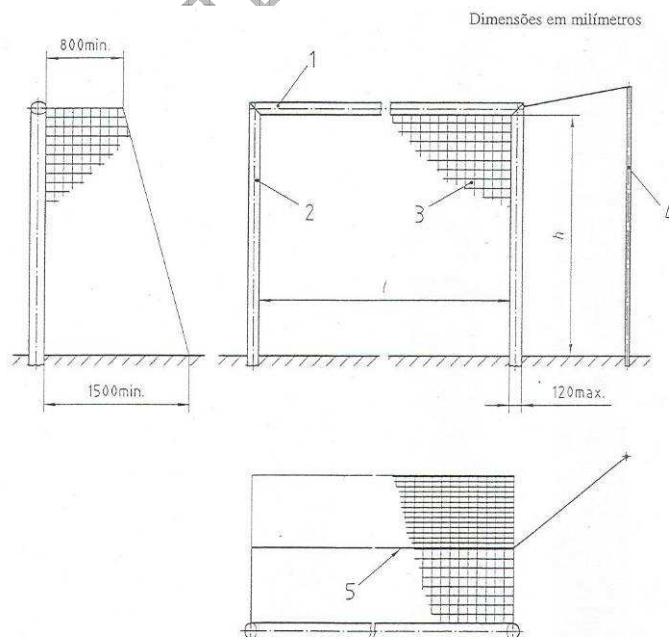

NP EN 748 – BALIZAS DE FUTEBOL

BALIZAS TIPO 1

Descrição: Baliza de Futebol com corda extensora da rede e maciços.

Dimensões: 7,32 x 2,44 m (l x h)
5,00 x 2,00 m (l x h)

Figura 1 e 2: Exemplo Baliza de Futebol do tipo 1

Legenda:

- 1 Barra Transversal
- 2 Poste Vertical
- 3 Rede

- 4 Vara de tensão da rede
- 5 Corda extensora

NP EN 748 – BALIZAS DE FUTEBOL

BALIZAS TIPO 2

Descrição: Baliza de Futebol com suportes da rede e maciços

Dimensões: 7,32 x 2,44 m (l x h)

5,00 x 2,00 m (l x h)

Figura 3 e 4: Exemplo Baliza de Futebol do tipo 2

Legenda:

1 Suporte rede

NP EN 748 – BALIZAS DE FUTEBOL

BALIZAS TIPO 3

Descrição: Baliza de Futebol auto-estável com fixações ao solo

Dimensões: 7,32 x 2,44 m (l x h)
5,00 x 2,00 m (l x h)

Figura 5 e 6: Exemplo Baliza de Futebol do tipo 3

Legenda:

1 Suporte de rede
2 Quadro ao solo

3 Tirante
4 Fixação ao solo

NP EN 748 – BALIZAS DE FUTEBOL