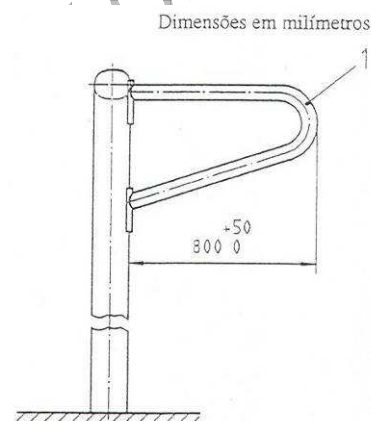

Legenda:

- 1 Barra Transversal
- 2 Poste Vertical
- 3 Rede

- 4 Vara de tensão da rede
- 5 Corda extensora

NP EN 748 – BALIZAS DE FUTEBOL

BALIZAS TIPO 2

Descrição: Baliza de Futebol com suportes da rede e maciços

Dimensões: 7,32 x 2,44 m (l x h)

5,00 x 2,00 m (l x h)

Figura 3 e 4: Exemplo Baliza de Futebol do tipo 2

Legenda:

1 Suporte rede

NP EN 748 – BALIZAS DE FUTEBOL

BALIZAS TIPO 3

Descrição: Baliza de Futebol auto-estável com fixações ao solo

Dimensões: 7,32 x 2,44 m (l x h)
5,00 x 2,00 m (l x h)

Figura 5 e 6: Exemplo Baliza de Futebol do tipo 3

Legenda:

1 Suporte de rede
2 Quadro ao solo

3 Tirante
4 Fixação ao solo

NP EN 748 – BALIZAS DE FUTEBOL

BALIZAS TIPO 4

Descrição: Baliza de Futebol auto-estável com contrapeso

Dimensões: 7,32 x 2,44 m (l x h)
5,00 x 2,00 m (l x h)

Figura 7 e 8: Exemplo Baliza de Futebol do tipo 4

Legenda:

1 Suporte de rede
2 Quadro ao solo